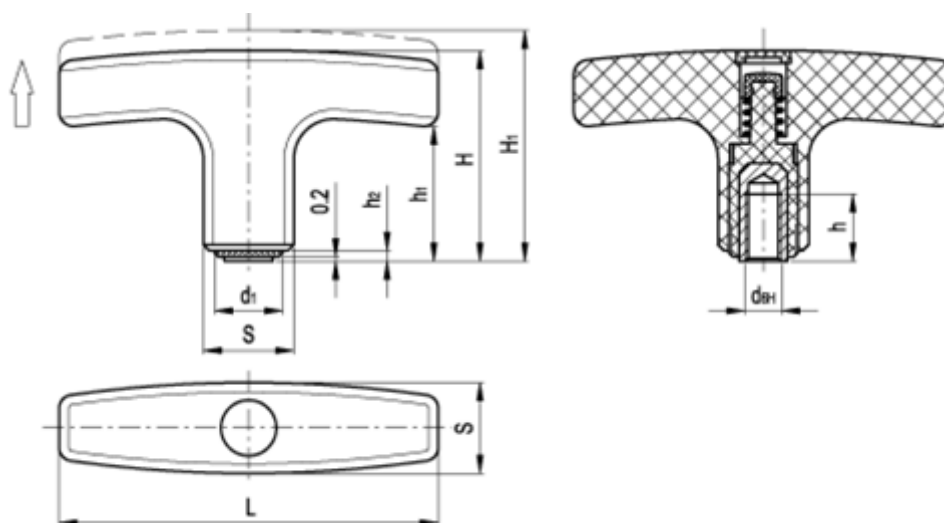

Varenummer: 2304032765  
Beskrivelse: E+G indstilleligt T-greb  
L.652-X/80 B-M8

## Mål

$d_1$	= 15	$S$	= 20x20
$d_{6H}$	= M8	Tandantal	= 20
$h$	= 13		
$H$	= 42		
$h_1$	= 27		
$H_1$	= 46		
$h_2$	= 1		
$L$	= 80		